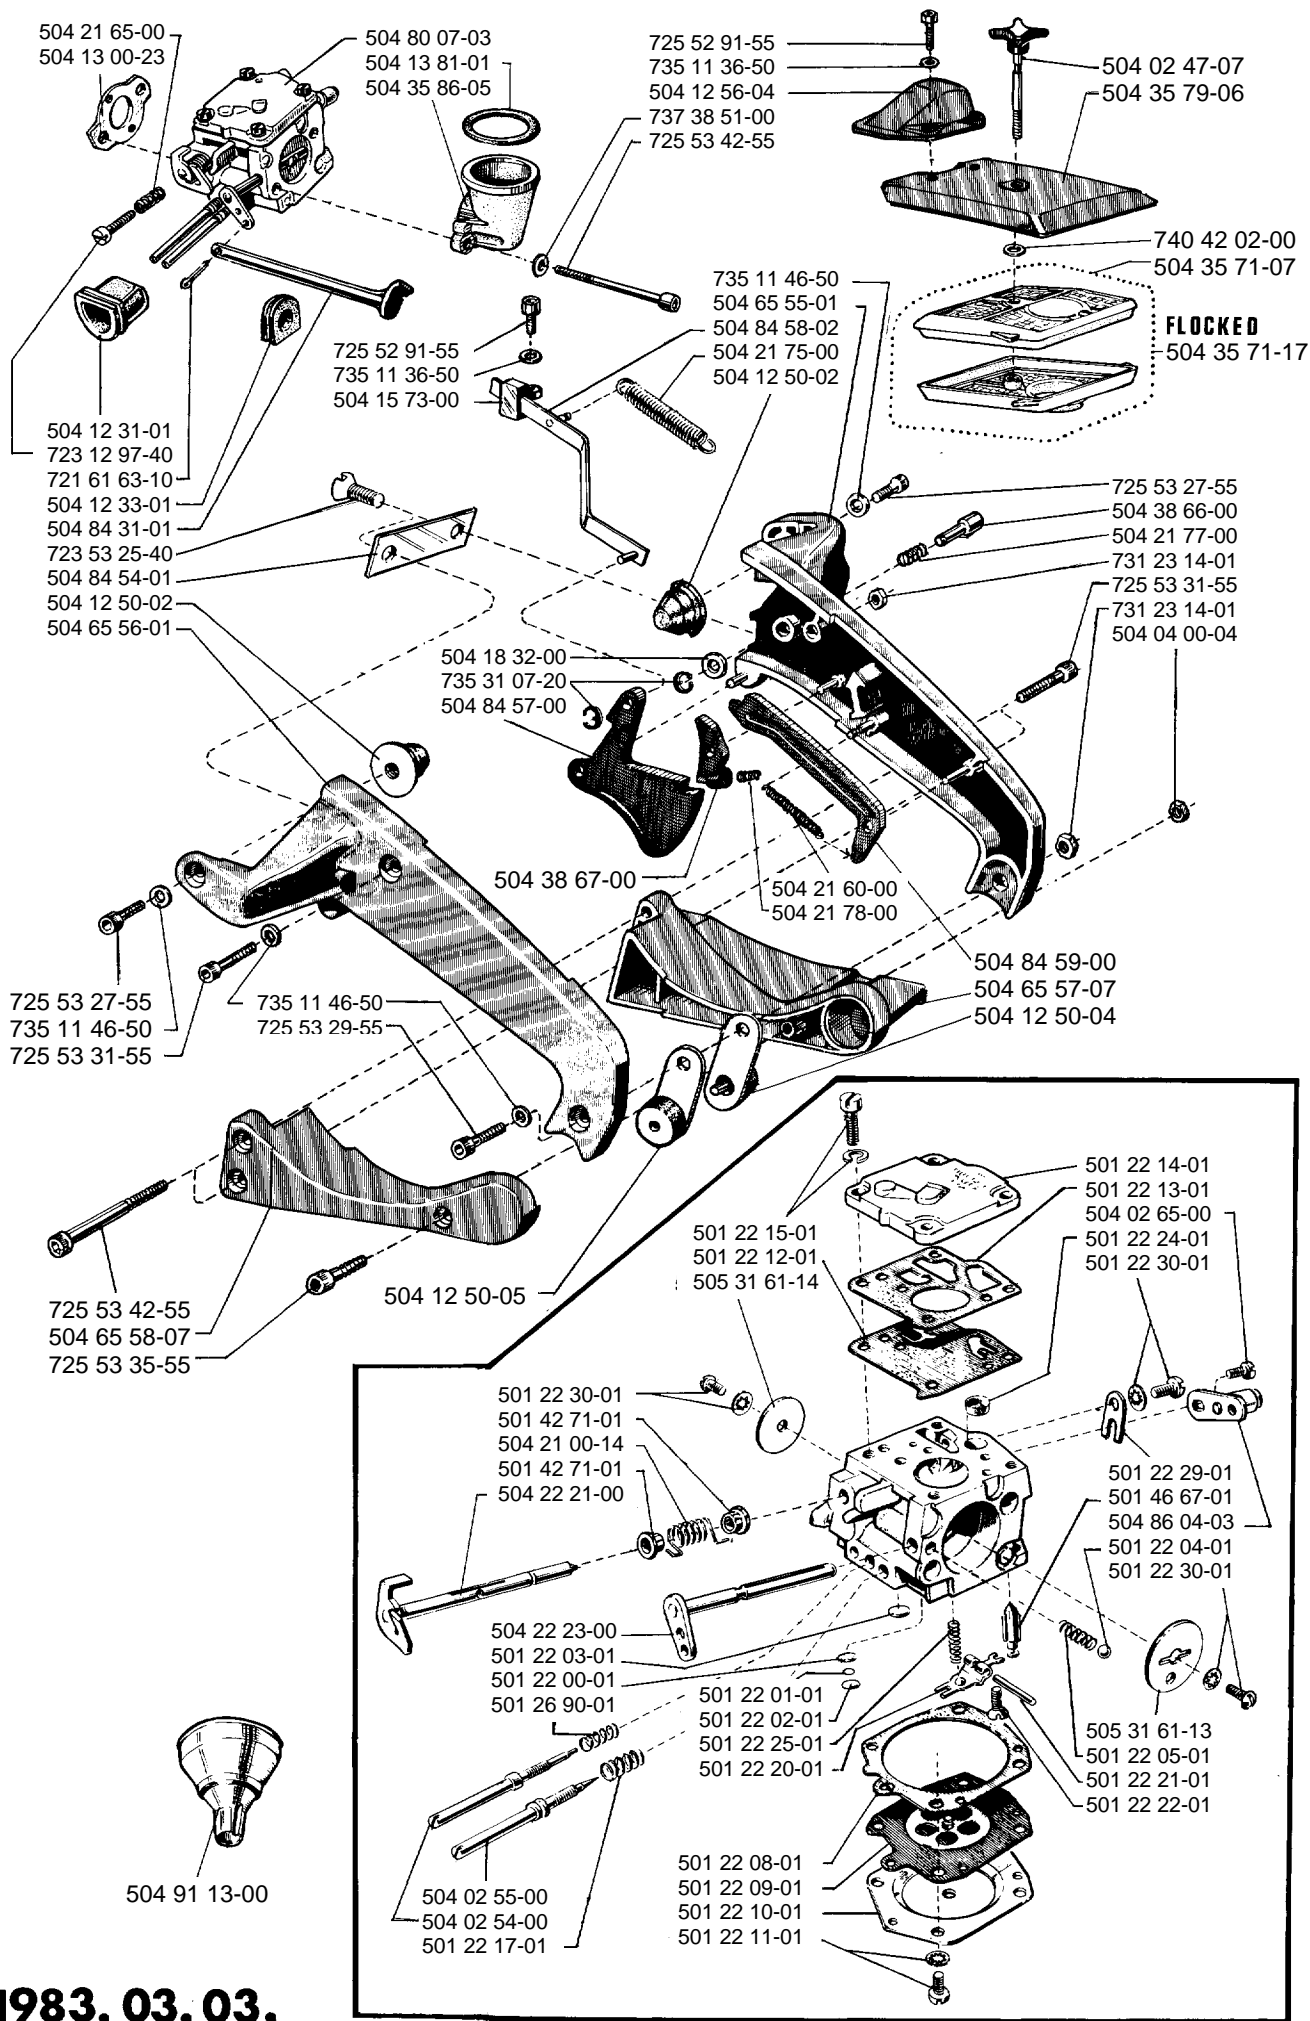

Jonsered

IPL, 70 E, 1983-03, 504 99 22-70

70 E

Spare parts

Ersatzteile

Pièces détachées

Reserve onderdelen

Repuestos

Reservdelar

Jonsereds 70E

	Chain	Hard Top	Roll Top
15"	504 57 43-56		504 58 28-56
16"	504 57 43-60	504 58 27-60	504 58 28-60
19"	504 57 43-68	504 58 27-68	
20"	504 57 43-72		504 58 28-72
22"	504 57 43-76	504 58 27-76	

1983. 03. 03.

504 88 99-00

504 88 99-35

504 51 04-04

504 88 99-23

504 88 99-67

504 96 98-72

504 96 98-71