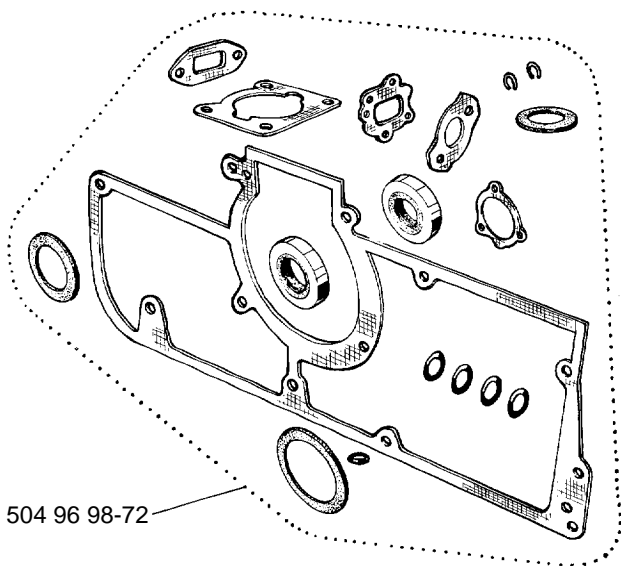

Reservdelar

Jonsereds 70E

	Chain	Hard Top	Roll Top
15"	504 57 43-56		504 58 28-56
16"	504 57 43-60	504 58 27-60	504 58 28-60
19"	504 57 43-68	504 58 27-68	
20"	504 57 43-72		504 58 28-72
22"	504 57 43-76	504 58 27-76	

1983. 03. 03.

504 88 99-00

504 88 99-35

504 51 04-04

504 88 99-23

504 88 99-67

504 96 98-72

504 96 98-71