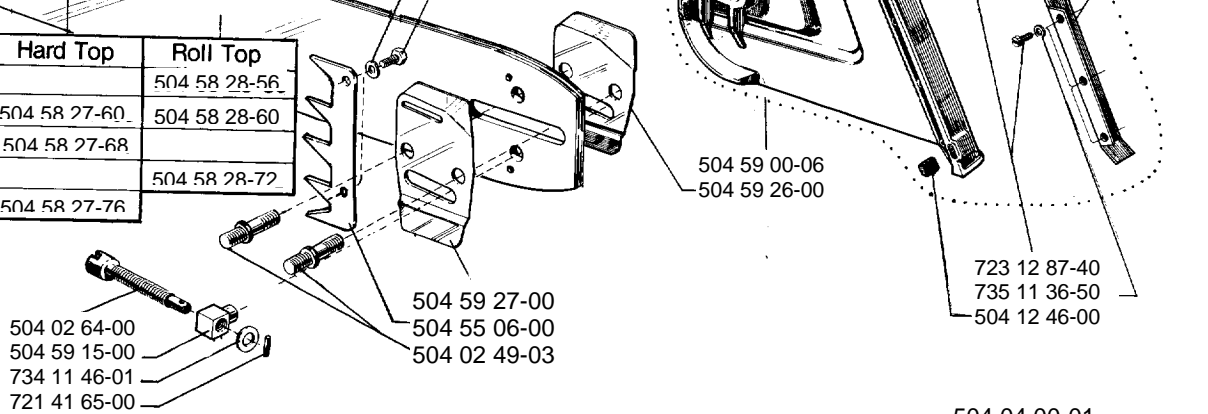

Jonsered

IPL, 70 E, 1983-03, 504 99 22-70

70 E

Spare parts

Ersatzteile

Pièces détachées

Reserve onderdelen

Repuestos

Reservdelar

Jonsereds 70E

	Chain	Hard Top	Roll Top
15"	504 57 43-56		504 58 28-56
16"	504 57 43-60	504 58 27-60	504 58 28-60
19"	504 57 43-68	504 58 27-68	
20"	504 57 43-72		504 58 28-72
22"	504 57 43-76	504 58 27-76	

1983. 03. 03.

504 88 99-00

504 88 99-35

504 51 04-04

504 88 99-23

504 88 99-67

504 96 98-72

504 96 98-71