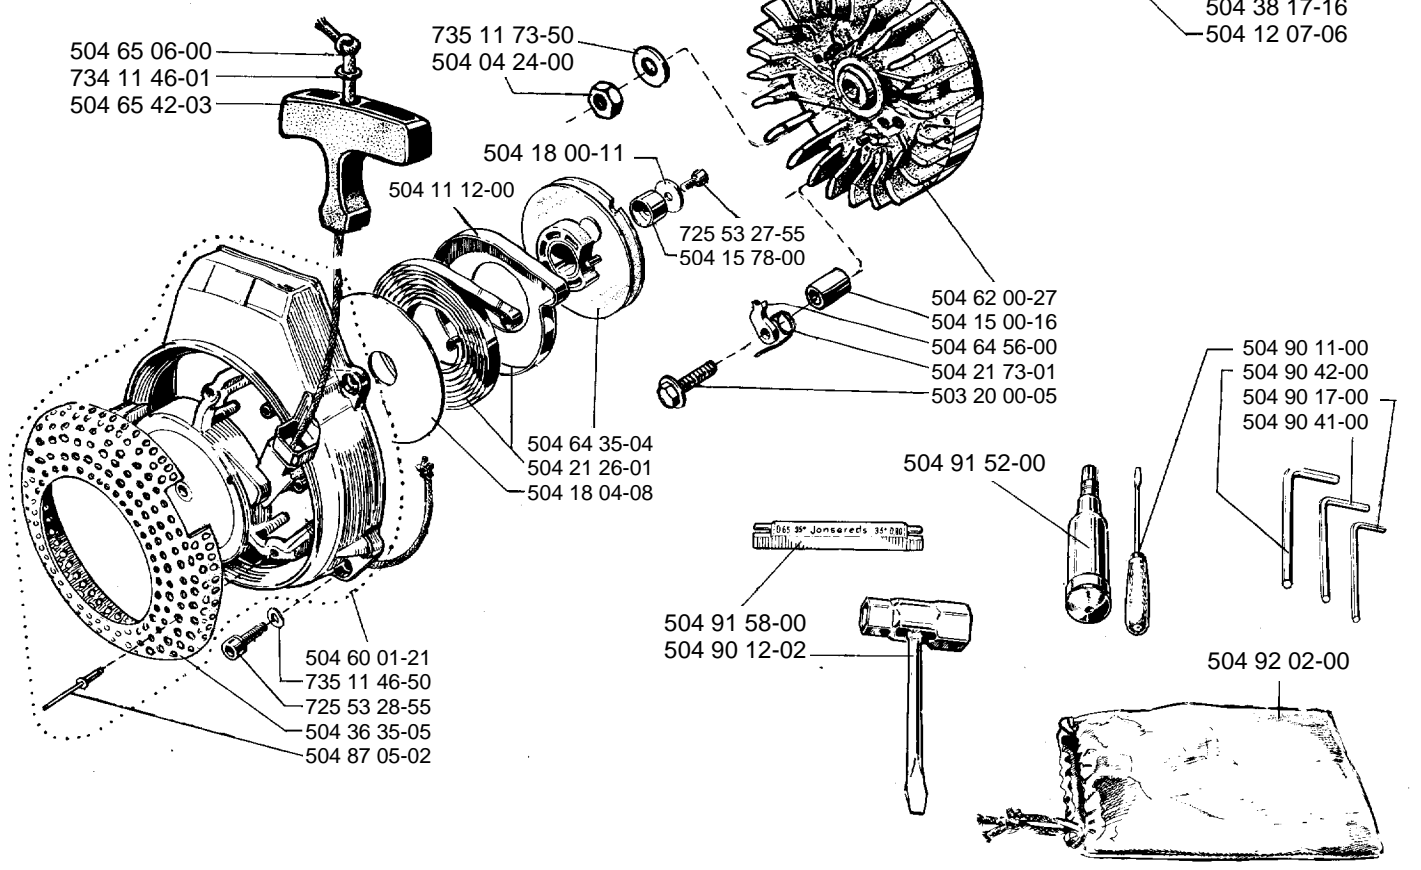

Jonsered

IPL, 70 E, 1983-03, 504 99 22-70

70 E

Spare parts

Ersatzteile

Pièces détachées

Reserve onderdelen

Repuestos

Reservdelar

Jonsereds 70E

	Chain	Hard Top	Roll Top
15"	504 57 43-56		504 58 28-56
16"	504 57 43-60	504 58 27-60	504 58 28-60
19"	504 57 43-68	504 58 27-68	
20"	504 57 43-72		504 58 28-72
22"	504 57 43-76	504 58 27-76	

1983. 03. 03.

504 88 99-00

504 88 99-35

504 51 04-04

504 88 99-23

504 88 99-67

504 96 98-72

504 96 98-71