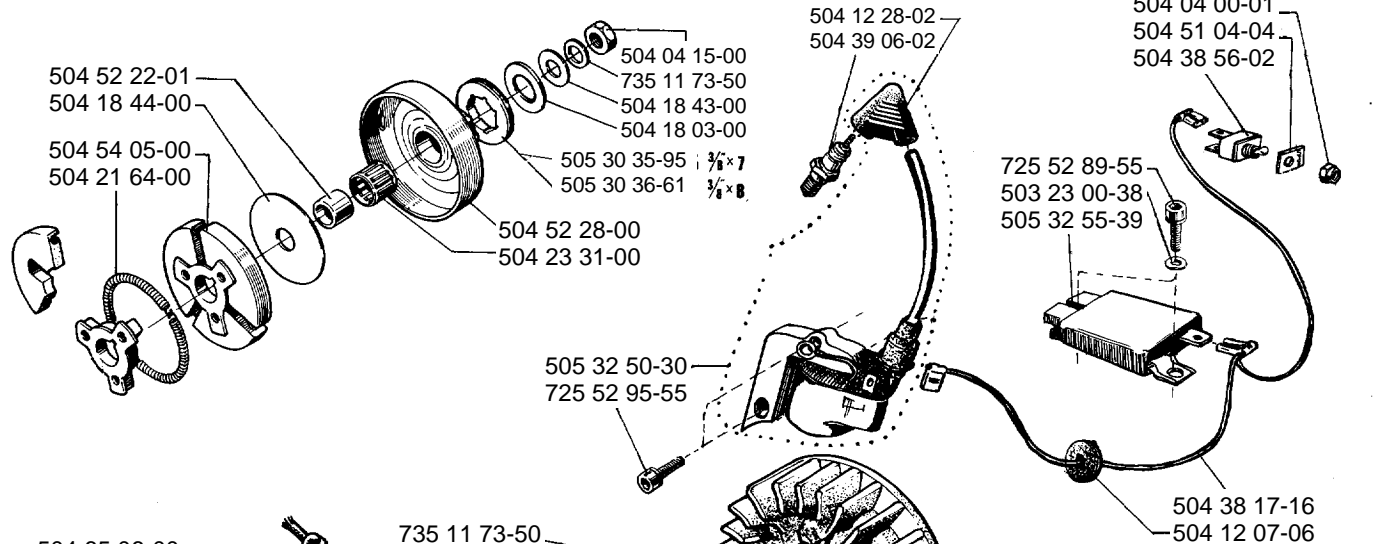

Jonsered

IPL, 70 E, 1983-03, 504 99 22-70

70 E

Spare parts

Ersatzteile

Pièces détachées

Reserve onderdelen

Repuestos

Reservdelar

Jonsereds 70E

	Chain	Hard Top	Roll Top
15"	504 57 43-56		504 58 28-56
16"	504 57 43-60	504 58 27-60	504 58 28-60
19"	504 57 43-68	504 58 27-68	
20"	504 57 43-72		504 58 28-72
22"	504 57 43-76	504 58 27-76	

1983. 03. 03.

504 88 99-00

504 88 99-35

504 51 04-04

504 88 99-23

504 88 99-67

504 96 98-72

504 96 98-71