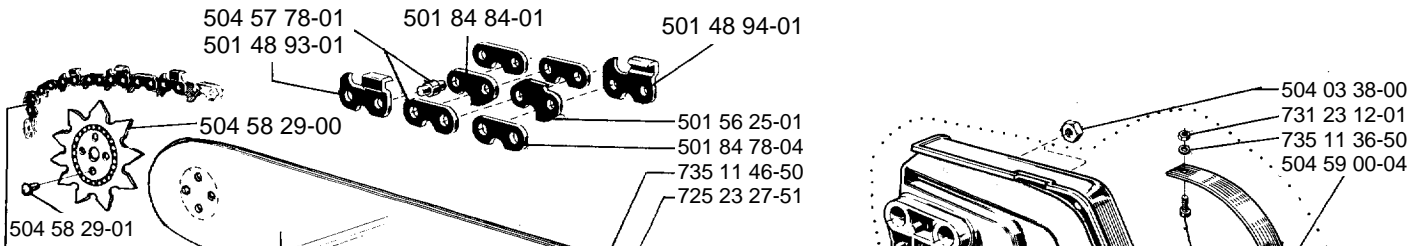

Jonsered

IPL, 70 E, 1983-03, 504 99 22-70

70 E

Spare parts

Ersatzteile

Pièces détachées

Reserve onderdelen

Repuestos

Reservdelar

Jonsereds 70E

	Chain	Hard Top	Roll Top
15"	504 57 43-56		504 58 28-56
16"	504 57 43-60	504 58 27-60	504 58 28-60
19"	504 57 43-68	504 58 27-68	
20"	504 57 43-72		504 58 28-72
22"	504 57 43-76	504 58 27-76	

1983. 03. 03.

504 88 99-00

504 88 99-35

504 51 04-04

504 88 99-23

504 88 99-67

504 96 98-72

504 96 98-71