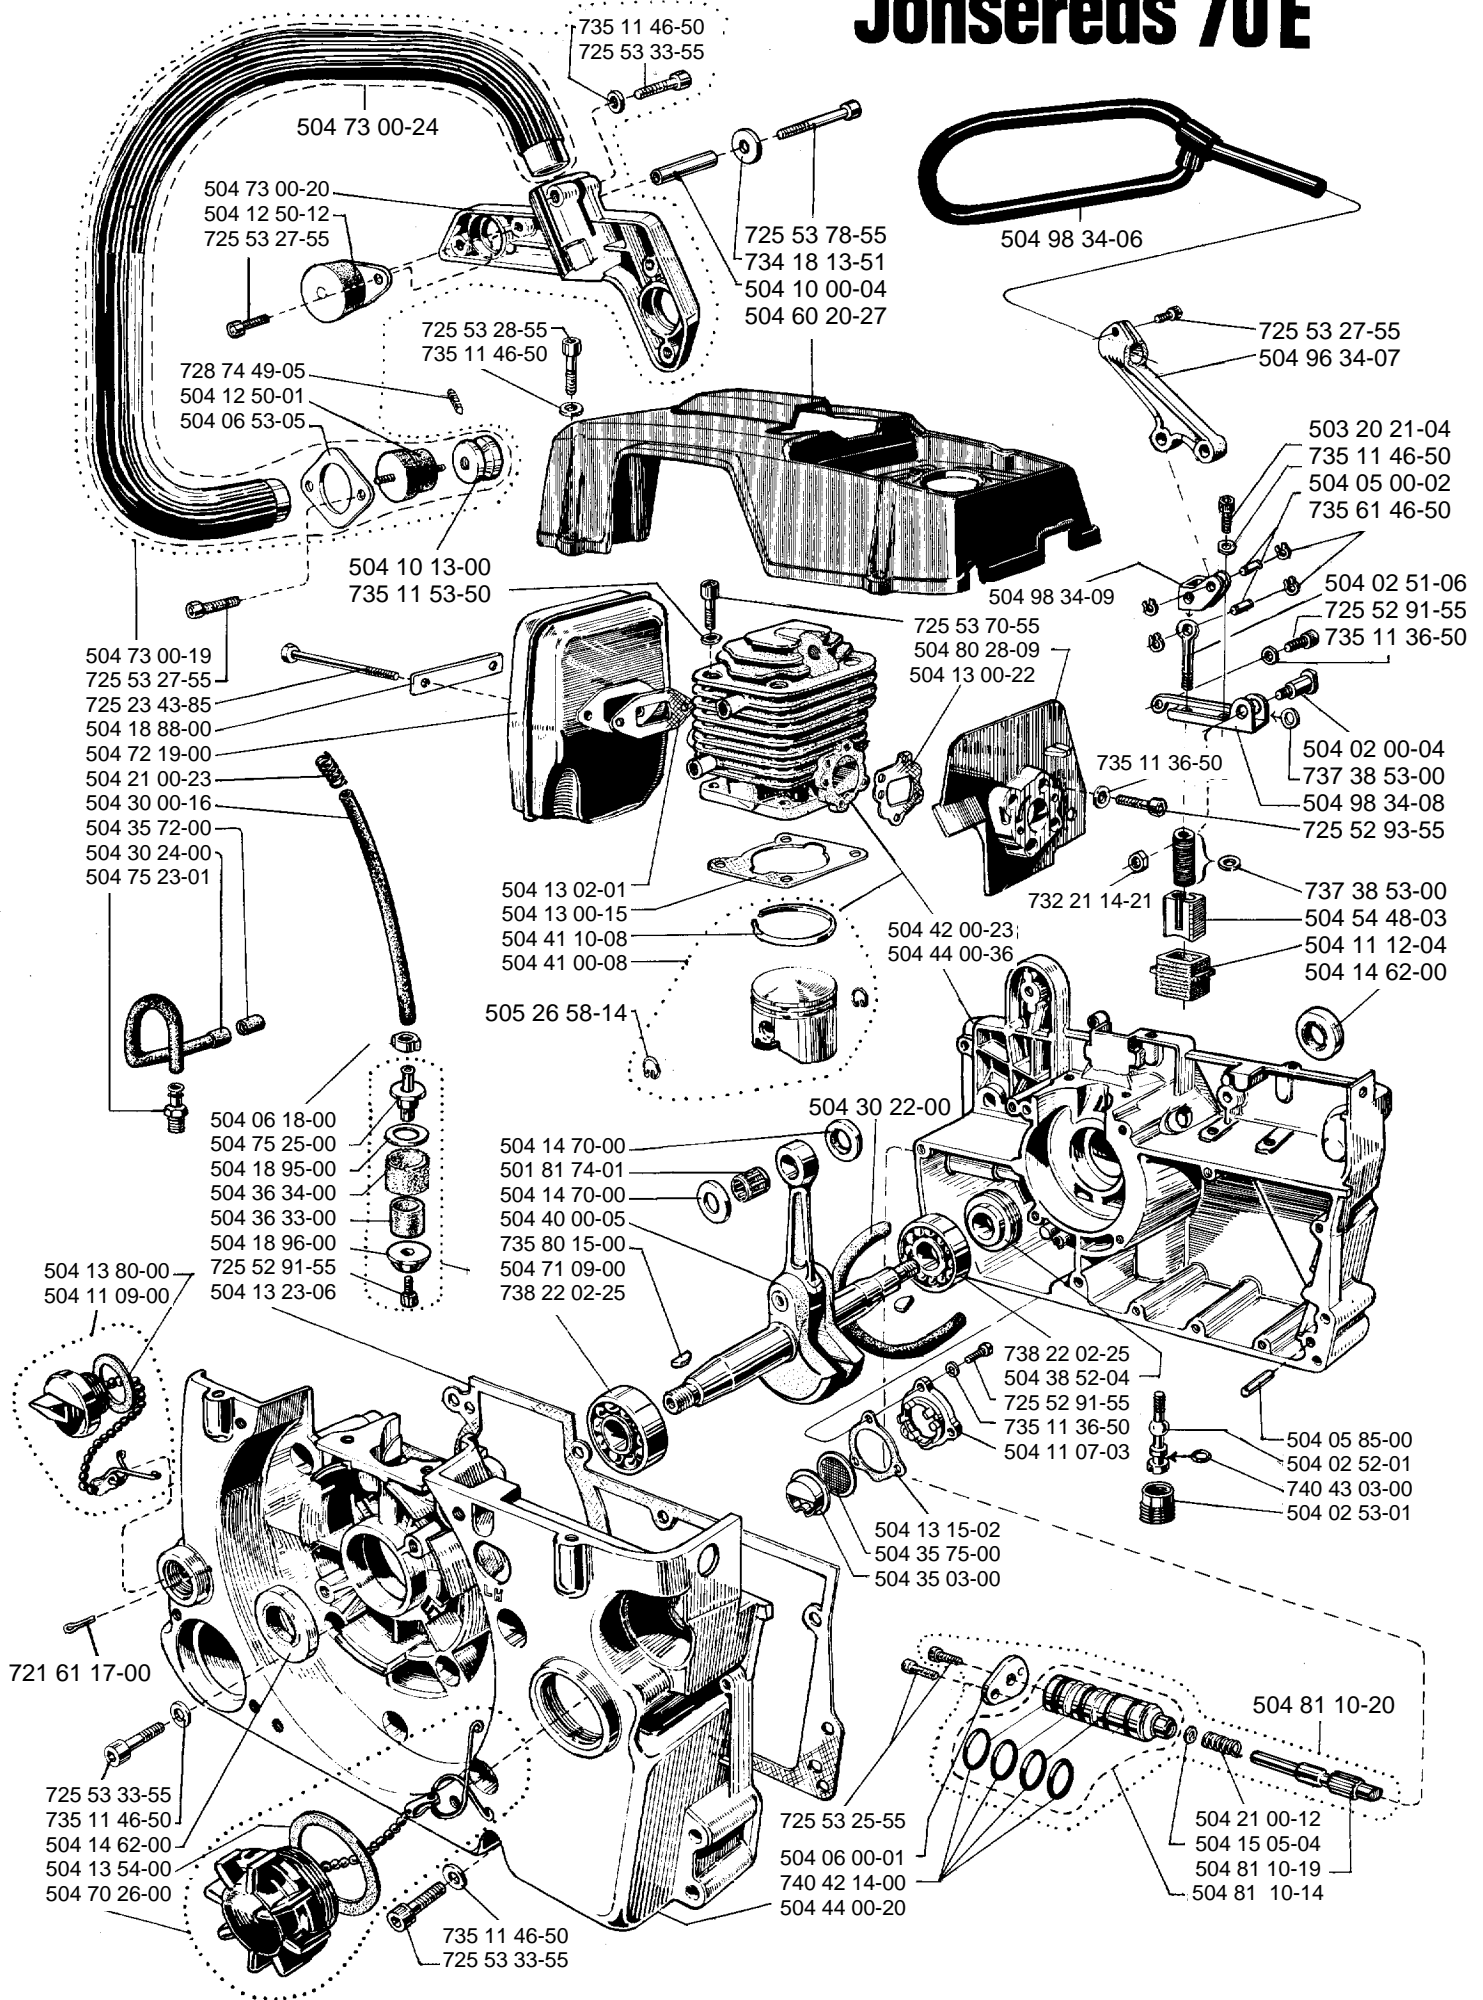

Jonsered

IPL, 70 E, 1983-03, 504 99 22-70

70 E

Spare parts

Ersatzteile

Pièces détachées

Reserve onderdelen

Repuestos

Reservdelar

Jonsereds 70E

	Chain	Hard Top	Roll Top
15"	504 57 43-56		504 58 28-56
16"	504 57 43-60	504 58 27-60	504 58 28-60
19"	504 57 43-68	504 58 27-68	
20"	504 57 43-72		504 58 28-72
22"	504 57 43-76	504 58 27-76	

1983. 03. 03.

504 88 99-00

504 88 99-35

504 51 04-04

504 88 99-23

504 88 99-67

504 96 98-72

504 96 98-71